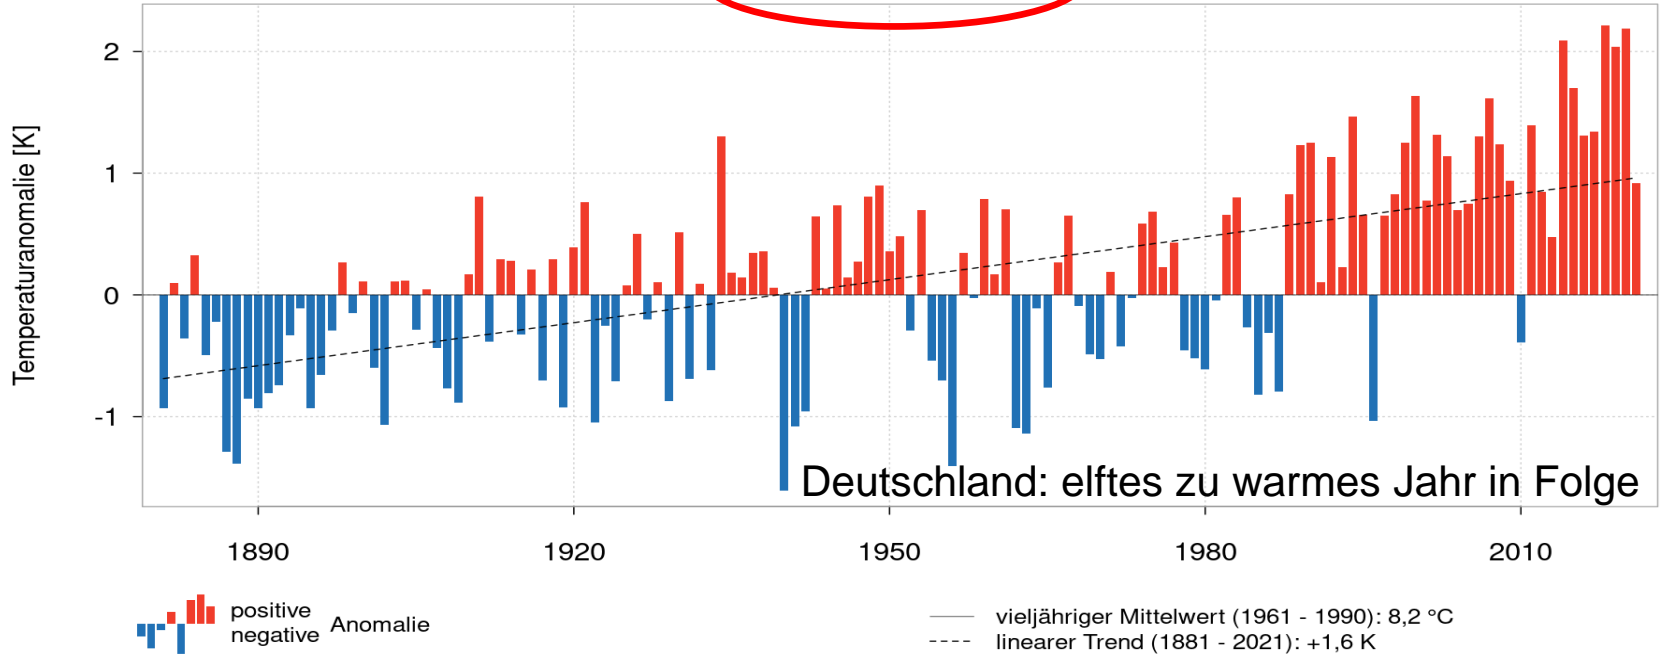

Die Witterung 2021

Global, in Europa und Deutschland

Falk Böttcher
Deutscher Wetterdienst, Außenstelle Leipzig

Globale Temperaturanomalie Jahr 2021

Annual D-N 2021

L-OTI(°C) Anomaly vs 1961-1990

0.75

Einordnung des Jahres 2021 in die Zeitreihe

Temperaturanomalie

Deutschland Jahr

1881 - 2021

Referenzzeitraum 1961 - 1990

Einordnung des Jahres 2021 in die Zeitreihe

Lufttemperatur Jahr 2021
Temperature Year 2021

© Deutscher Wetterdienst 2022

Diese Karte wurde am 02.01.2022 mit den Daten aller Stationen aus den Messnetzen des DWD erstellt.
This chart was produced on January 02, 2022 using data of all stations of the networks of DWD.

Einordnung des Jahres 2021 in die Zeitreihe

Niederschlagsanomalie

Deutschland Jahr
1881 - 2021

Referenzzeitraum 1961 - 1990

positive Anomalie
negative Anomalie

— vieljähriger Mittelwert (1961 - 1990): 788,9 mm
- - - linearer Trend (1881 - 2021): +62,8 mm