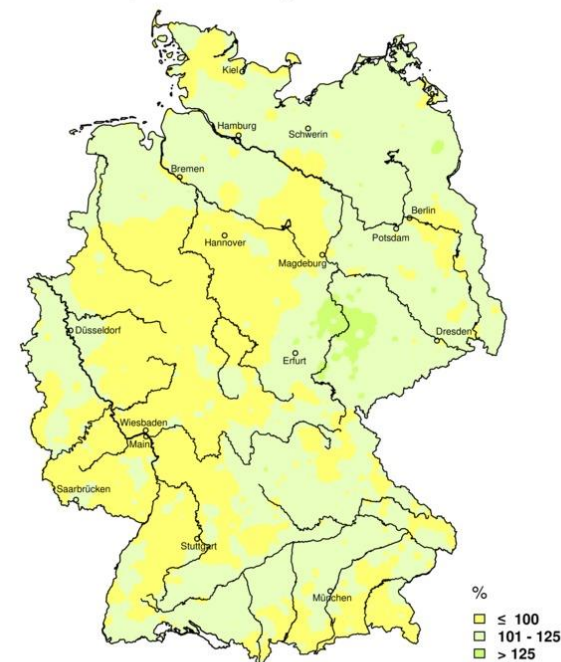

Niederschlagshöhe Jahr 2021 in Prozent des vieljährigen Mittels 1961-1990 Precipitation Year 2021 in percent of the long-term mean 1961-1990

%
≤ 100
101 - 125
> 125

© Deutscher Wetterdienst 2022