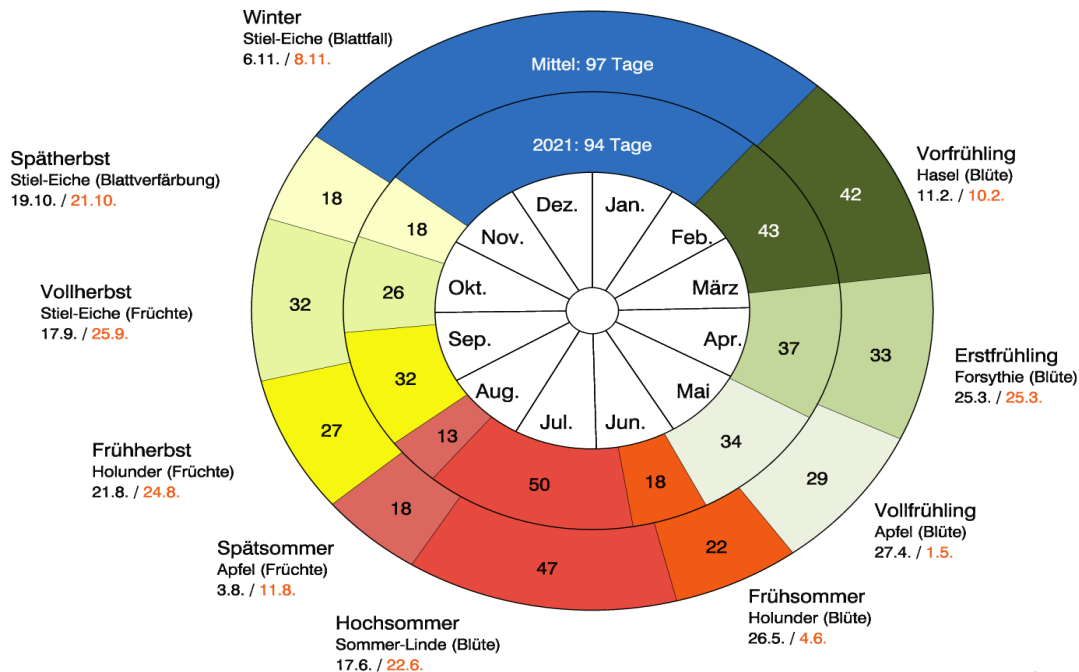

Phänologische Einordnung 2021

Phänologische Jahreszeiten für Deutschland
äußerer Ring zeigt das vieljährige Mittel
innerer Ring zeigt das Jahr 2021

Kontakt: landwirtschaft@dwd.de