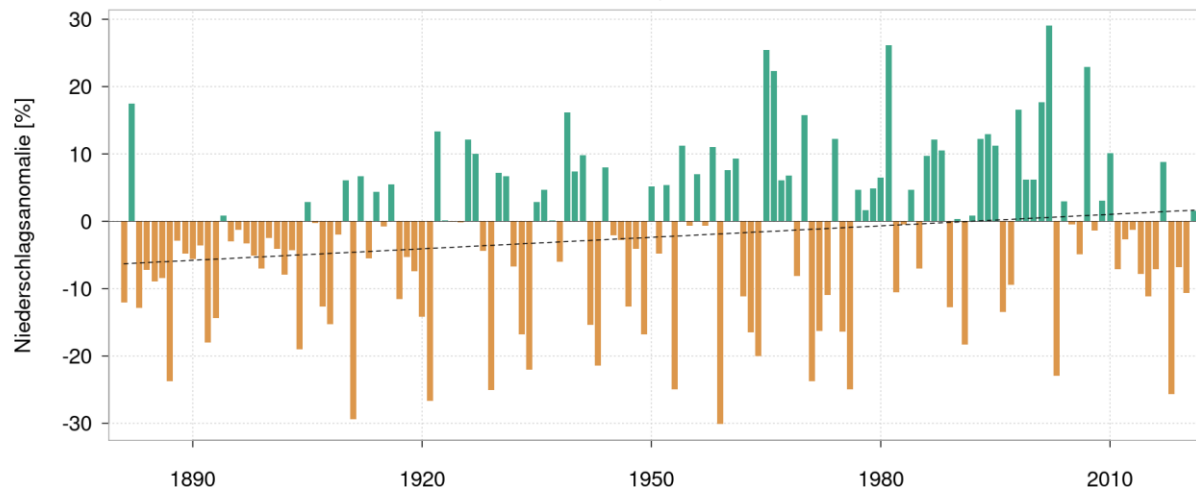

Einordnung des Jahres 2021 in die Zeitreihe

Niederschlagsanomalie

Deutschland Jahr
1881 - 2021

Referenzzeitraum 1961 - 1990

positive Anomalie
negative Anomalie

— vieljähriger Mittelwert (1961 - 1990): 788,9 mm
- - - linearer Trend (1881 - 2021): +62,8 mm