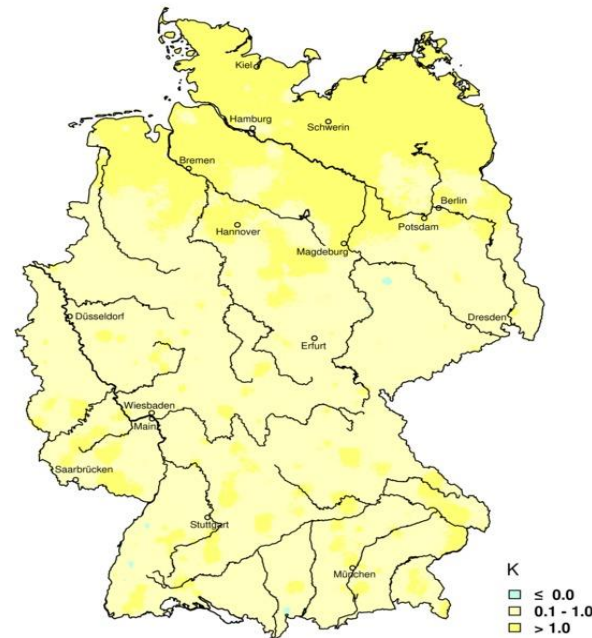

Temperaturabweichung Jahr 2021
vom vieljährigen Mittel 1961-1990
Temperature Anomaly Year 2021

© Deutscher Wetterdienst 2022