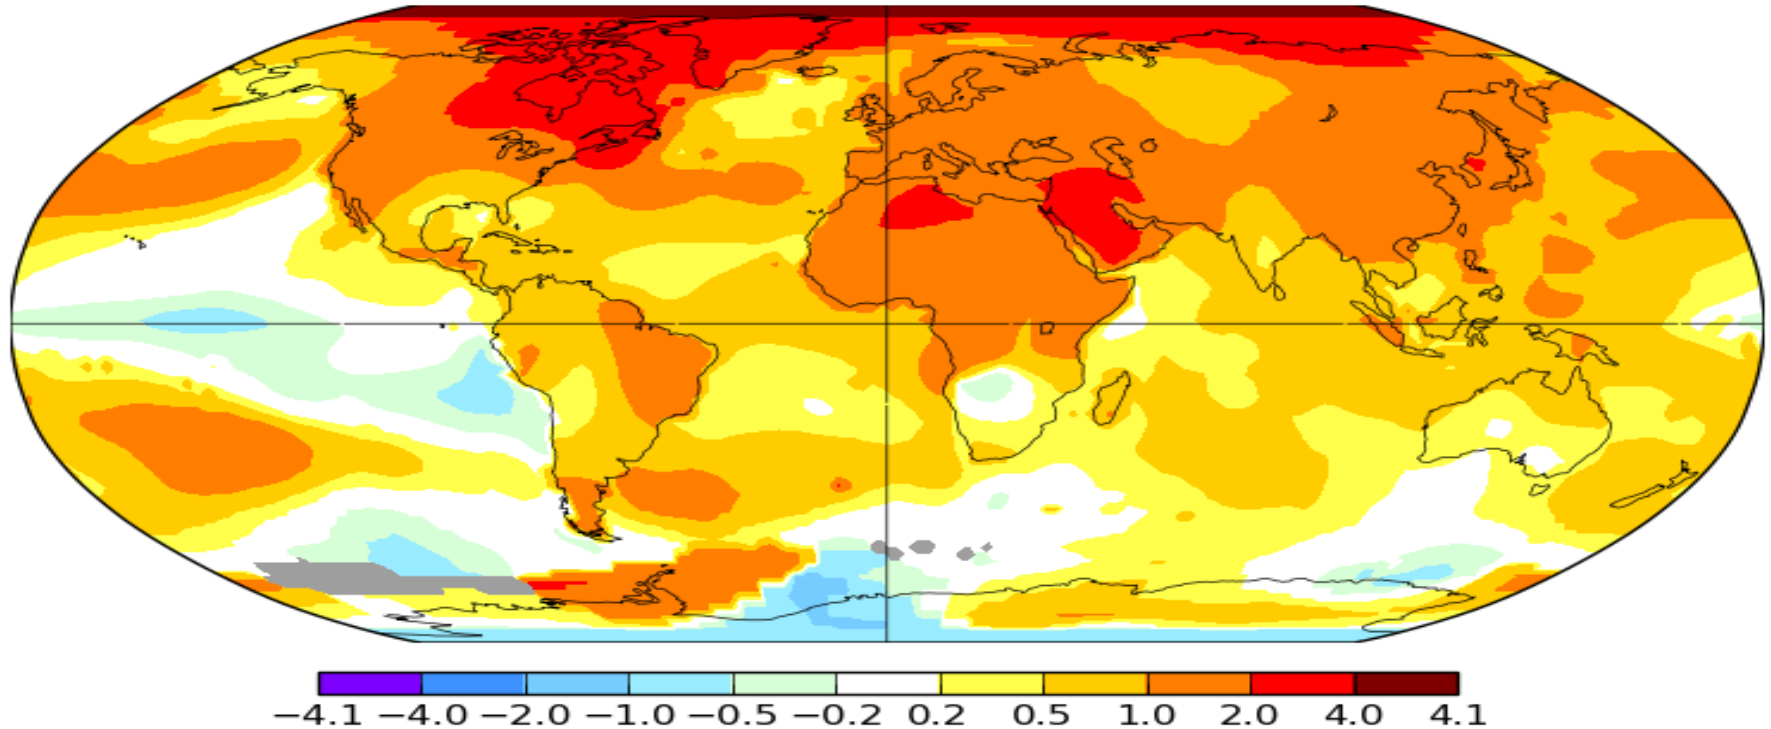

Die Witterung 2021

Global, in Europa und Deutschland

Falk Böttcher
Deutscher Wetterdienst, Außenstelle Leipzig

Globale Temperaturanomalie Jahr 2021

Annual D-N 2021

L-OTI(°C) Anomaly vs 1961-1990

0.75

Einordnung des Jahres 2021 in die Zeitreihe

Temperaturanomalie

Deutschland Jahr

1881 - 2021

Referenzzeitraum 1961 - 1990

Einordnung des Jahres 2021 in die Zeitreihe

Lufttemperatur Jahr 2021
Temperature Year 2021

© Deutscher Wetterdienst 2022

Diese Karte wurde am 02.01.2022 mit den Daten aller Stationen aus den Messnetzen des DWD erstellt.
This chart was produced on January 02, 2022 using data of all stations of the networks of DWD.

Einordnung des Jahres 2021 in die Zeitreihe

Niederschlagsanomalie

Deutschland Jahr
1881 - 2021

Referenzzeitraum 1961 - 1990

positive Anomalie
negative Anomalie

— vieljähriger Mittelwert (1961 - 1990): 788,9 mm
- - - linearer Trend (1881 - 2021): +62,8 mm