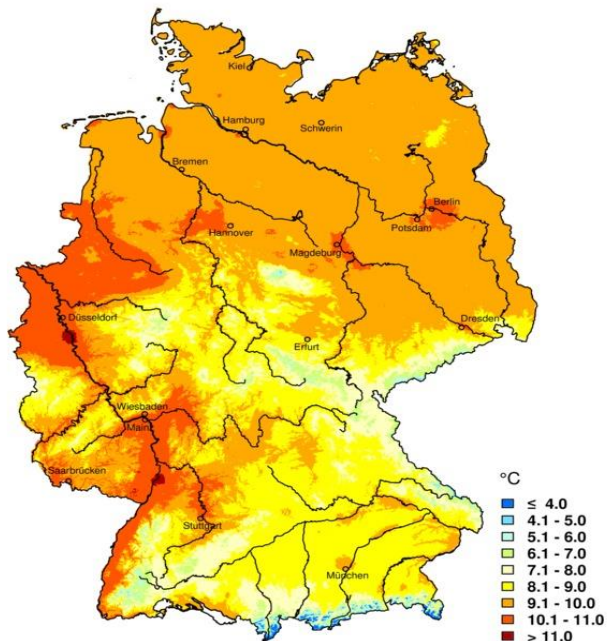

Einordnung des Jahres 2021 in die Zeitreihe

Lufttemperatur Jahr 2021
Temperature Year 2021

© Deutscher Wetterdienst 2022