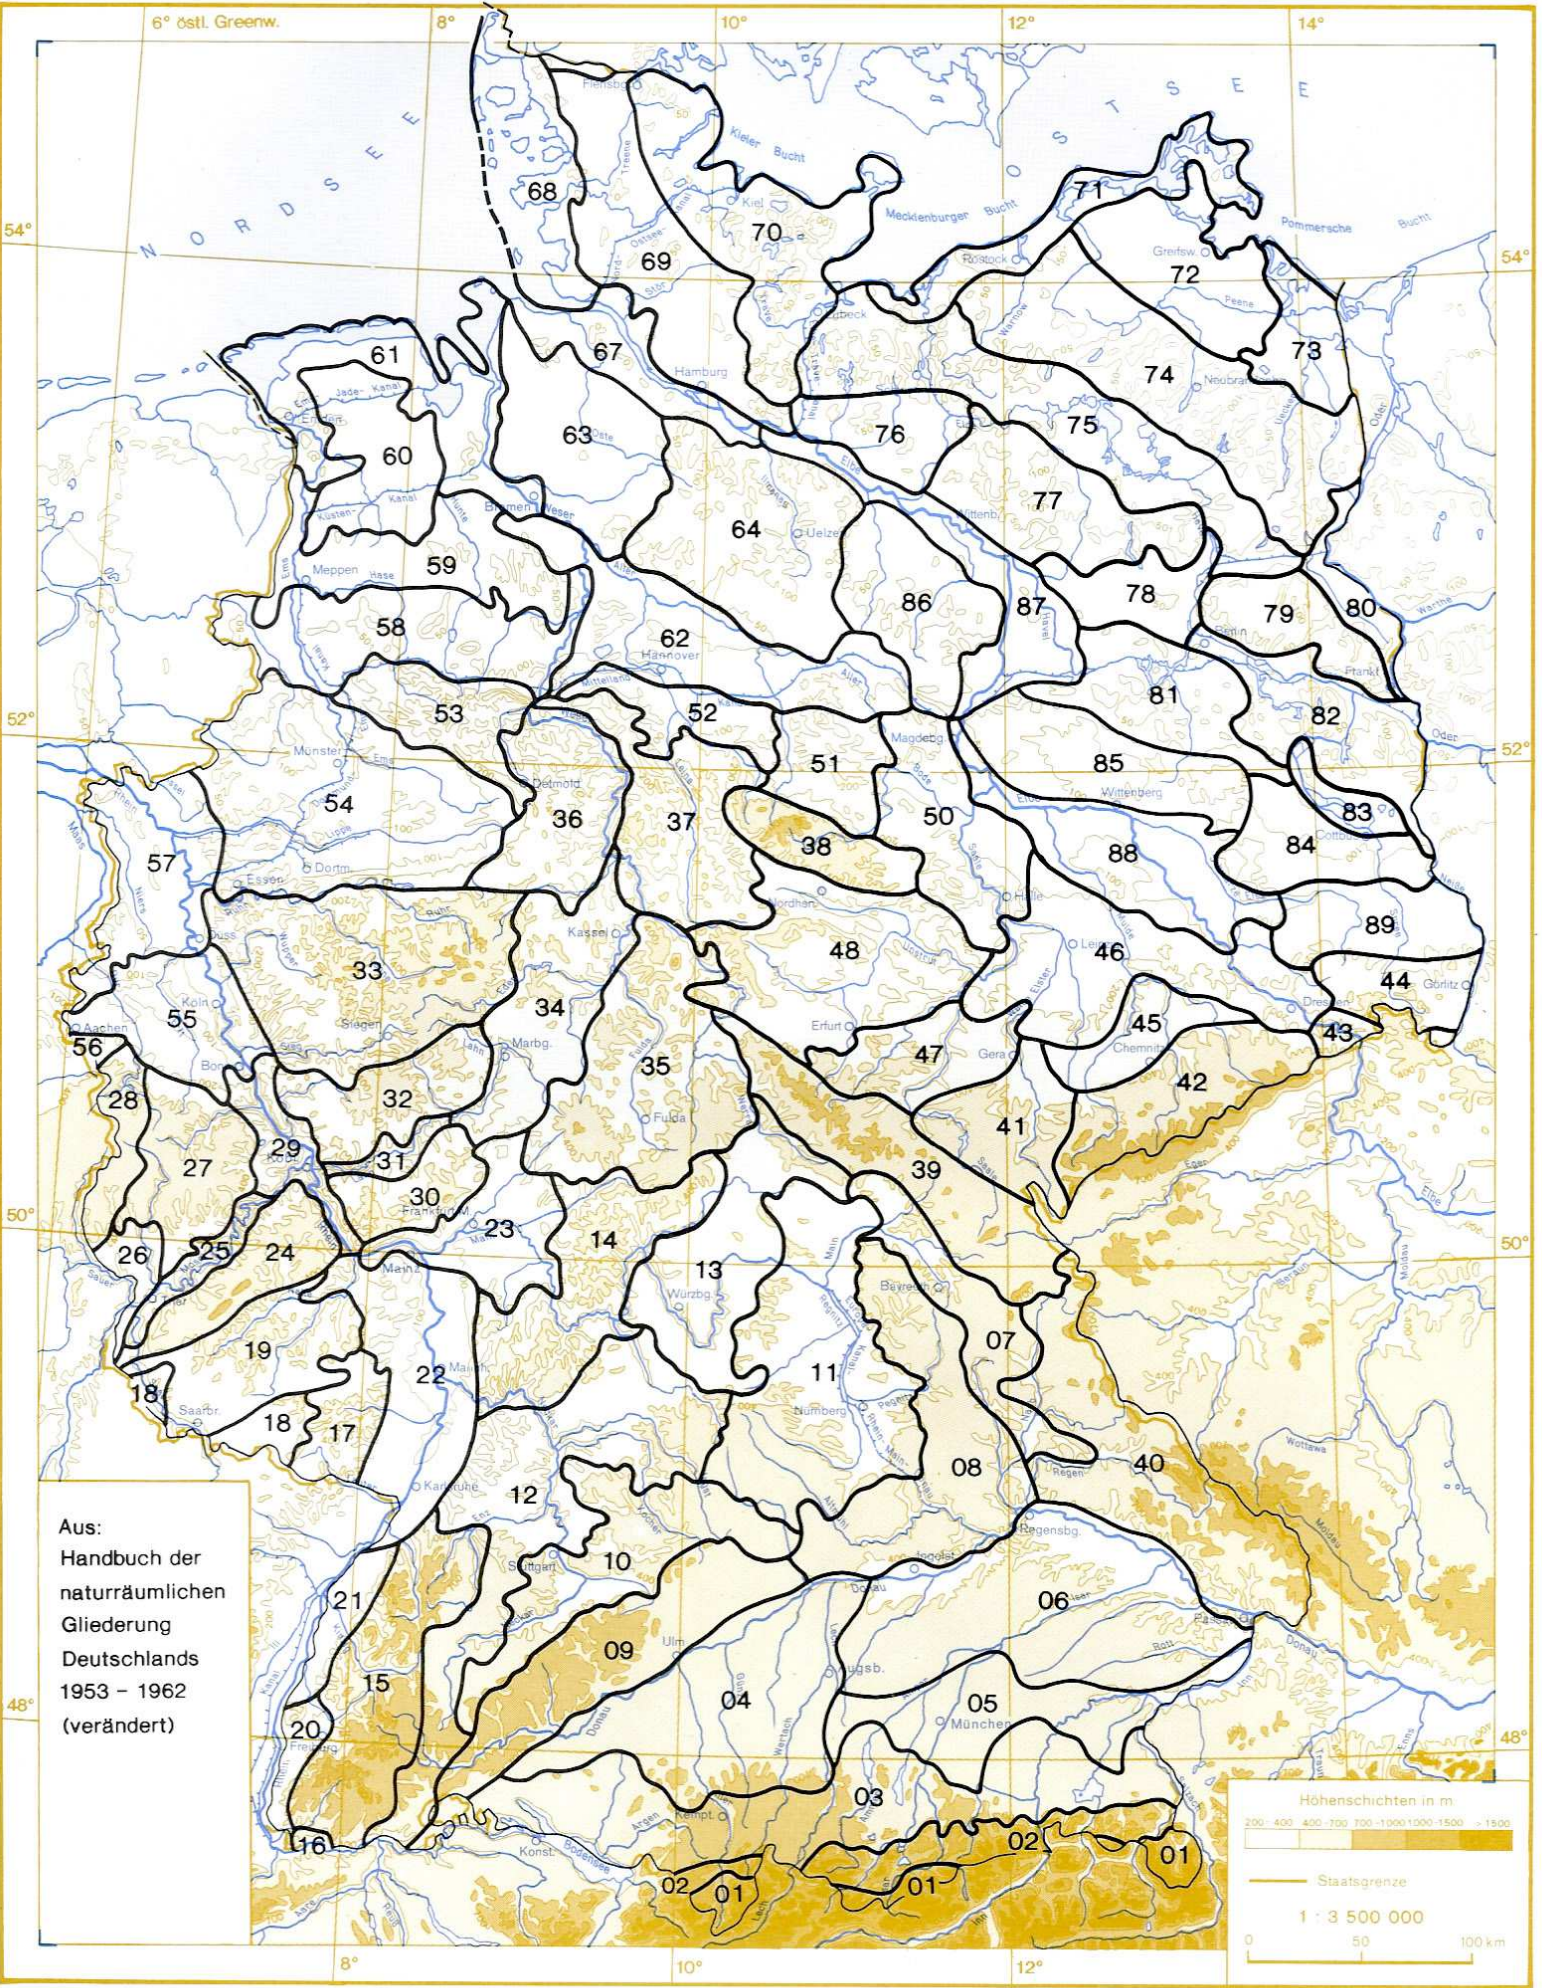

Naturräumliche Gliederung der Bundesrepublik Deutschland

Aus:
Handbuch der
naturräumlichen
Gliederung
Deutschlands
1953 - 1962
(verändert)

Höhenschichten in m
 200 400 600 700 700-1000 1000-1500 1500-1900
 — Staatsgrenze
 1 : 3 500 000
 0 50 100 km